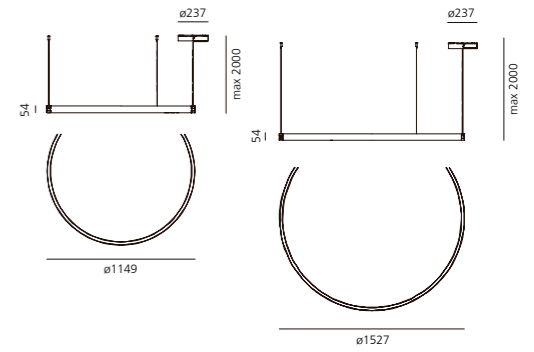

短納期商品

A.24 Suspension stand-alone

Sharping Emission

Ø	W	CRI	Beam	Flux	CCT	Code	Price
1122 mm	37W	90	F 24°	3056 lm	2700K	AQ745. 01/04	¥ 511,500 (税込)
				3256 lm	3000K	AQ742. 01/04	¥ 511,500 (税込)
				3485 lm	4000K	AQ743. 01/04	¥ 511,500 (税込)
1500 mm	74W	90	F 24°	6112 lm	2700K	AQ755. 01/04	¥ 704,000 (税込)
				6512 lm	3000K	AQ752. 01/04	¥ 704,000 (税込)
				6969 lm	4000K	AQ753. 01/04	¥ 704,000 (税込)

Color
White 01 ☐ Black 04 ☒

LED 電源は別置きとなります。

3000K は通常国内在庫品、納期は 1.5 か月となります。(物量が多い場合及び、欠品した場合は 150-180 日納期)

PWM 調光可

短納期商品

A.24 Suspension stand-alone

Circular Diffused Emission

Ø	W	Flux	CCT	Code	Price
1122 mm	90W	8082 lm	2700K	AQ744. 01/04	¥ 550,000 (税込)
		8204 lm	3000K	AQ740. 01/04	¥ 550,000 (税込)
		8572 lm	4000K	AQ741. 01/04	¥ 550,000 (税込)
1500 mm	118W	10776 lm	2700K	AQ754. 01/04	¥ 660,000 (税込)
		10939 lm	3000K	AQ750. 01/04	¥ 660,000 (税込)
		11429 lm	4000K	AQ751. 01/04	¥ 660,000 (税込)

Color
White 01 ☐ Black 04 ☒

LED 電源は別置きとなります。

3000K は通常国内在庫品、納期は 1.5 か月となります。(物量が多い場合及び、欠品した場合は 150-180 日納期)

PWM 調光可