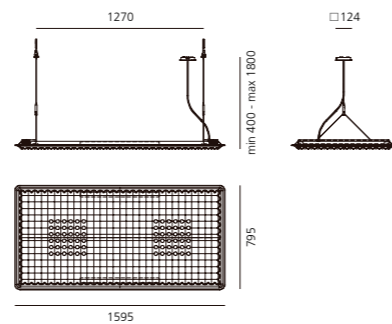

Eggboard

designer: **Progetto CMR - Giacobone & Roj**

短納期商品

1600 X 800 DIRECT + INDIRECT

W	Weight	Beam	Flux	CCT	Code	Price
32 W direct	17,68 kg	XF	2402 lm direct	3000K	M3100W. 21/91/51	¥715,000 (税込)
32 W indirect			4030 lm indirect			
			2488 lm direct	4000K	M3100N. 21/91/51	¥715,000 (税込)
			4234 lm indirect			

800 X 800 DIRECT + INDIRECT

W	Weight	Beam	Flux	CCT	Code	Price
16 W direct	9,70 kg	XF	1200 lm direct	3000K	M3103W. 21/91/51	¥517,000 (税込)
26 W indirect			2015 lm indirect			
			1244 lm direct	4000K	M3103N. 21/91/51	¥517,000 (税込)
			2117 lm indirect			

Color

White 21 Black 91 Green 51

4000K は通常国内在庫品、納期は 1.5 か月となります。(物量が多い場合及び、欠品した場合は 1500180 日納期)

Ecosystem 調光可

O

designer: **Elemental**

OUTDOOR

昼間、点灯していない時には、まるで自然の風景を額縁で切り取るように静かに佇み、主張しすぎることなく、見る人の視線を自然と導きます。その姿は周囲の環境と調和し、空間にさりげなく溶け込む、控えめな存在です。

デザイナーのエレメンタルは、照明が使われていない時にはその存在をできる限り控えめにし、必要な時にだけ最小限で効果的な光を提供することを目指しました。そのような設計思想に基づき、「オー」は美しい景観と安全性、環境への配慮を両立させた照明オブジェとなっています。

	W	Weight	Flux	CCT	Code	Price
O 90	42 W	7,0 kg	1830 lm	3000K	T071030	¥363,000 (税込)
O 45	19 W	3,0 kg	875 lm	3000K	T071130	¥242,000 (税込)