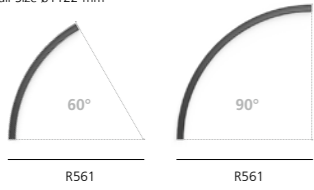

CIRCULAR SHARPING
Big Size ø1500 mm
17W 24°839lm
25W 24°1678lm

CIRCULAR DIFFUSED
Small Size ø1122mm
17W 1187lm
34W 2374lm

CIRCULAR DIFFUSED
Big Size ø1500 mm
17W 1187lm
34W 2374lm

CIRCULAR MAGNETIC
Small Size ø1122 mm

CIRCULAR MAGNETIC
Big Size ø1500 mm

90° ANGLES_SAME PLANE
(RECESSED VERSION)

MAGNETIC MODULE

DIFFUSED MODULE

McAdam 25DC
CRI80
2700_3000K*_4000K
16W 1442lm

BLIND MODULE

90° ANGLES_PERPENDICULAR PLANES
(RECESSED VERSION)