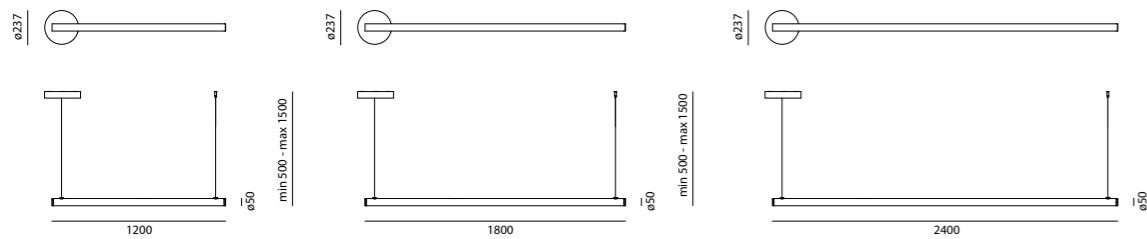

LINEAR

	W	Flux	CCT	Code	Price
Linear 120	34 W	3484 lm	3000K	1204000A	¥253,000 (税込)
Linear 180	50 W	5226 lm	3000K	1205000A	¥297,000 (税込)
Linear 240	66 W	6968 lm	3000K	1208000A	¥341,000 (税込)