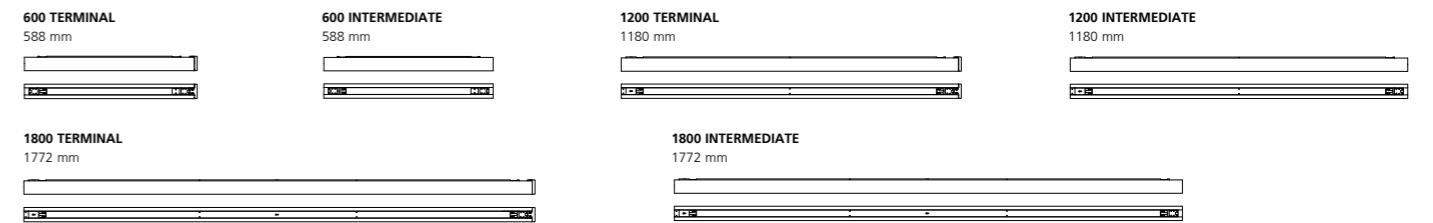

Alphabet of light Suspension

システム構成

LINEAR ELEMENTS

CURVED ELEMENTS

VERTICAL ELEMENTS

90° ANGLE

X & T JOINT

サスペンションワイヤー、ジョイントパーツ各種、LED 電源とフランジュユニットは別売になります。