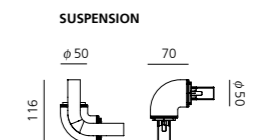

Alphabet of light Suspension

システム構成

LINEAR ELEMENTS

CURVED ELEMENTS

VERTICAL ELEMENTS

90° ANGLE

X & T JOINT

サスペンションワイヤー、ジョイントパーツ各種、LED 電源とフランジュユニットは別売になります。