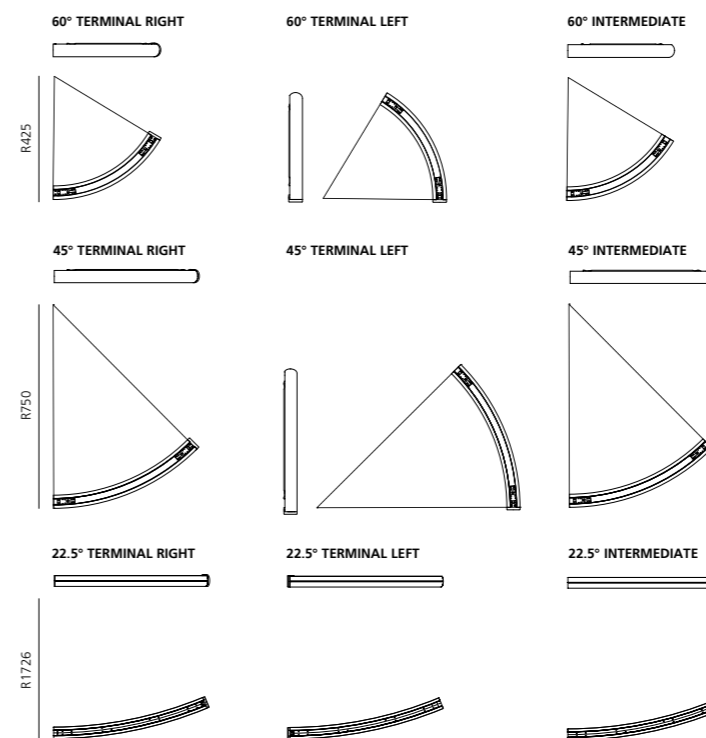

Alphabet of light Suspension

システム構成

LINEAR ELEMENTS

CURVED ELEMENTS

VERTICAL ELEMENTS

90° ANGLE

X & T JOINT

サスペンションワイヤー、ジョイントパーツ各種、LED 電源とフランジュユニットは別売になります。