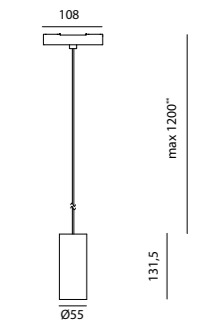

VECTOR 55 PENDANT
19W 14°1677-1915lm
19W 21°1715-1959lm
19W 28°1779-2032lm
2700K/3000K/4000K
Life L70 (9K) 50000h