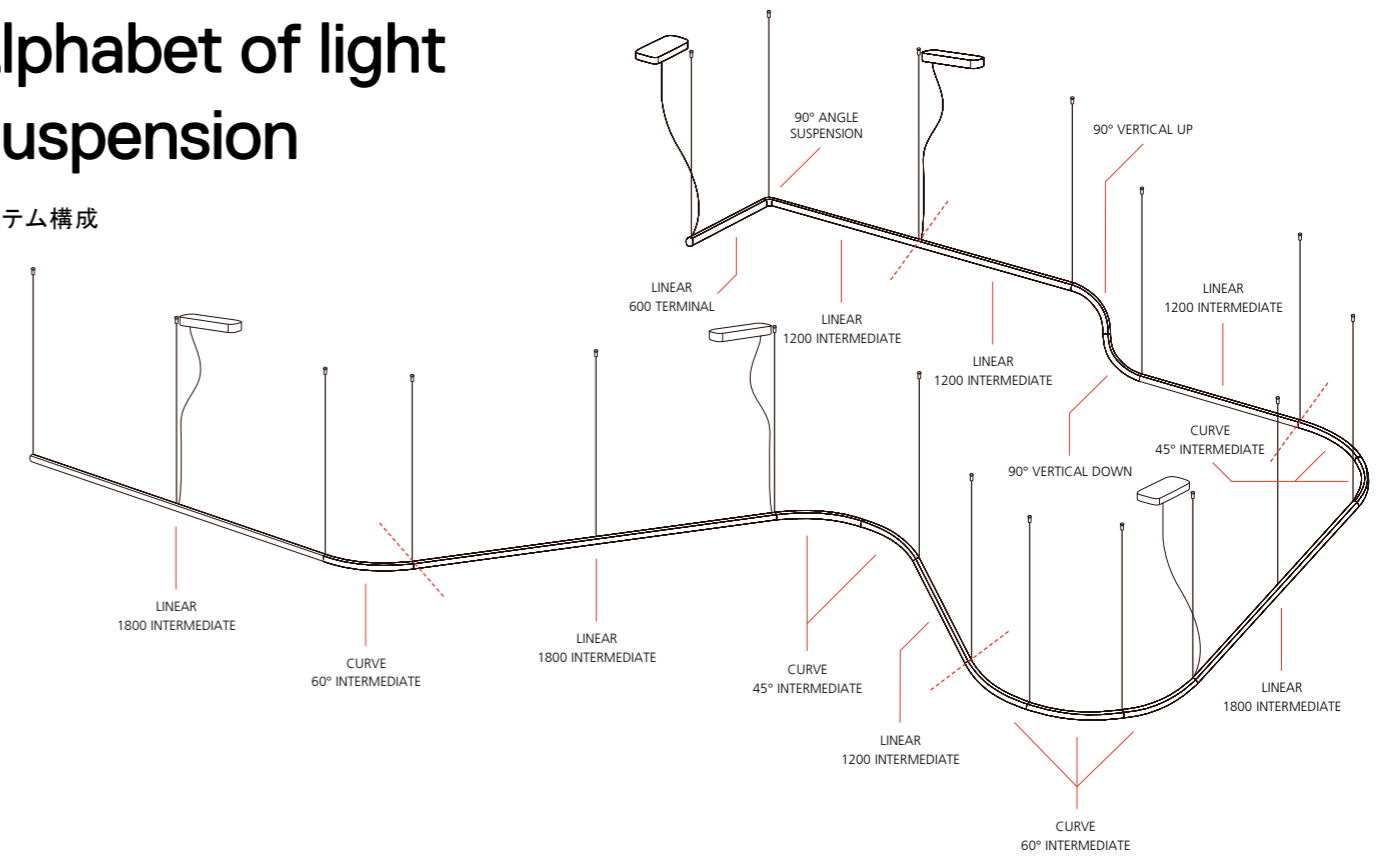

Alphabet of light Suspension

システム構成

LINEAR ELEMENTS

CURVED ELEMENTS

VERTICAL ELEMENTS

90° ANGLE

X & T JOINT

サスペンションワイヤー、ジョイントパーツ各種、LED 電源とフランジュユニットは別売になります。