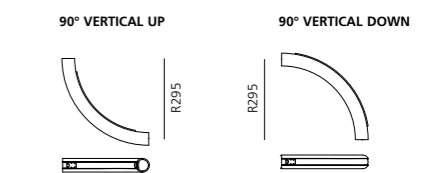

Alphabet of light Suspension

システム構成

LINEAR ELEMENTS

CURVED ELEMENTS

VERTICAL ELEMENTS

90° ANGLE

X & T JOINT

サスペンションワイヤー、ジョイントパーツ各種、LED 電源とフランジュユニットは別売になります。