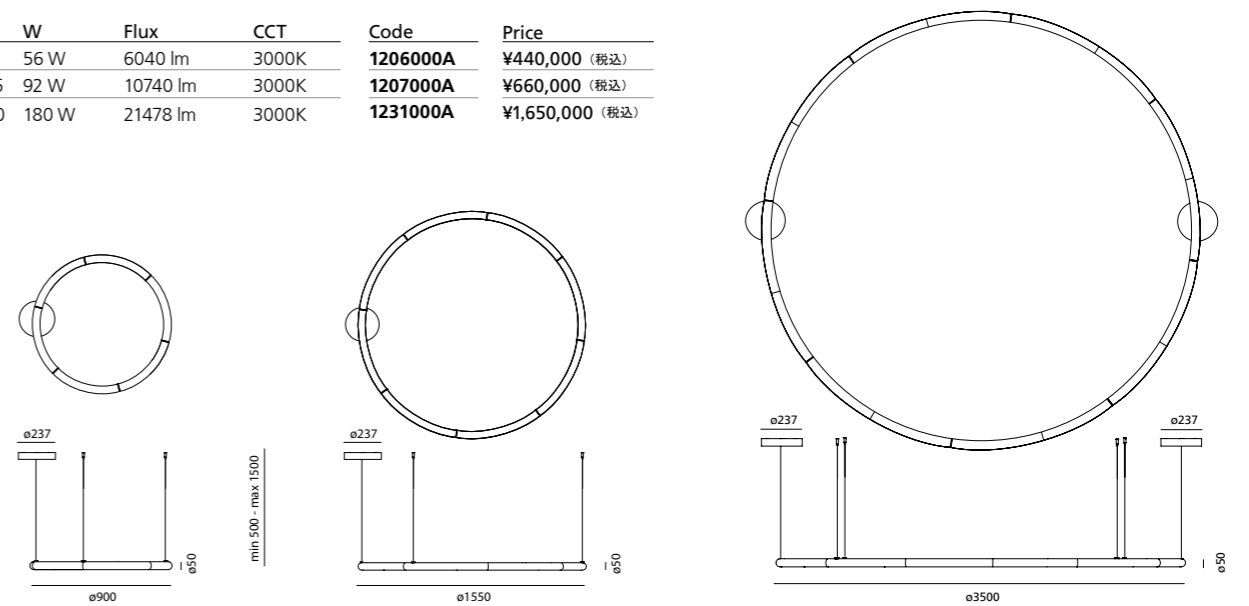

CIRCULAR

	W	Flux	CCT	Code	Price
Circular ø 90	56 W	6040 lm	3000K	1206000A	¥440,000 (税込)
Circular ø 155	92 W	10740 lm	3000K	1207000A	¥660,000 (税込)
Circular ø 350	180 W	21478 lm	3000K	1231000A	¥1,650,000 (税込)