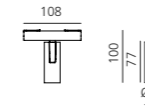

VECTOR 30
6.5W 12°329lm
7W 16°375lm
7W 30°292lm
2700K/3000K/4000K
Life L70 (6K) 36000h