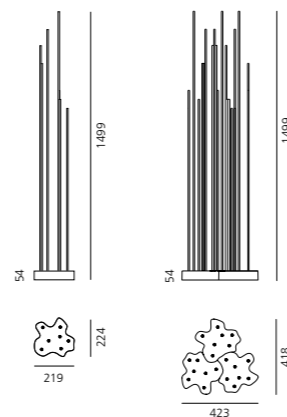

Reeds

designer: Klaus Begasse

OUTDOOR

「光る葦の草原」をイメージして設計された照明オブジェです。ベース内部に組み込まれた LED 光源の光が、長さの異なるアクリル棒を通してやわらかく拡散し、複数台を組み合わせて設置することで、まるで葦が群生する水辺の風景を思わせる情景を生み出します。

水辺の近くに配置すると、光る葦の姿が水面に映り込み、美しい景観を演出することができます。また、一見すると不規則に見えるベース部分には、三台を 120 度の角度で連結できる工夫が施されており、設置の自由度やデザイン性が高められています。リードは自然の美しさと洗練されたデザインの両方を兼ねそなえた照明作品です。

	W	Weight	Flux	CCT	Code	Price
Reeds Single	8 W	2,6 kg	105 lm	3000K	T087500	¥264,000 (税込)
Reeds Triple	28 W	9,5 kg	237 lm	3000K	T087800	¥528,000 (税込)

Configurator

下記リンクページにてレイアウトのシュミレーションが可能です。

<https://www.artemide.com/en/configurator> ※ PC のみ対応可能

1. 1 本国サイトのメニュー CONFIGURATOR より入ってください。
   メールアドレスを登録するとアカウント作成が可能です。マイページ (MY AREA) に物件毎に保存も可能となります。

Artemide

PRODUCTS PROJECTS CONFIGURATOR STORE LOCATOR SHOP

1. 2 部屋のサイズを指定してください。

1. 3 左のアイコンをドラックしてレイアウトに落とし込みます。

1. 4 データは MY AREA に保存できます。