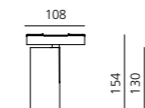

VECTOR

VECTOR 30
6.5W 12°329lm
7W 16°375lm
7W 30°292lm
2700K/3000K/4000K
Life L70 (6K) 36000h

VECTOR 40
9W 14°541lm
9W 21°543-626lm
9W 28°491-566lm
2700K/3000K/4000K
Life L70 (9K) 50000h

VECTOR 55
19W 14°1677-1915lm
19W 21°1715-1959lm
19W 28°1779-2032lm
2700K/3000K/4000K
Life L70 (9K) 50000h