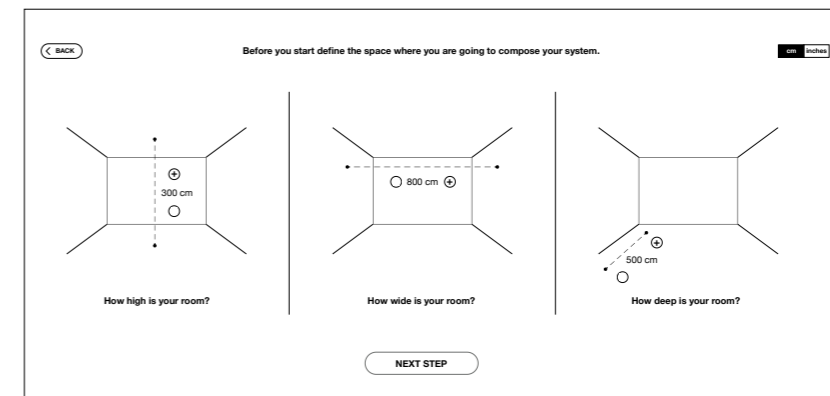

- 1 本国サイトのメニュー CONFIGURATOR より入ってください。
メールアドレスを登録するとアカウント作成が可能です。マイページ (MY AREA) に物件毎に保存も可能となります。

Artemide

PRODUCTS PROJECTS CONFIGURATOR STORE LOCATOR SHOP

- 2 部屋のサイズを指定してください。

- 3 左のアイコンをドラックしてレイアウトに落とし込みます。