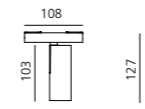

VECTOR 40
9W 14°541lm
9W 21°543-626lm
9W 28°491-566lm
2700K/3000K/4000K
Life L70 (9K) 50000h