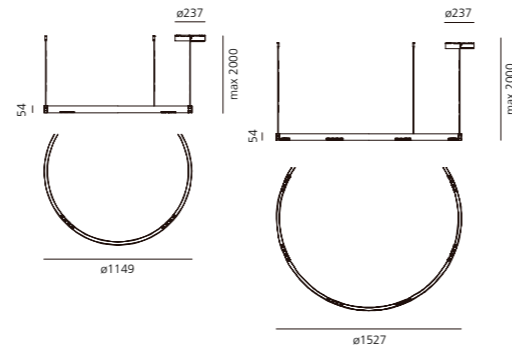

Ø	W	CRI	Beam	Flux	CCT	Code	Price
1122 mm	37W	90	F 24°	3056 lm	2700K	AQ745. 01/04	¥ 511,500 (税込)
				3256 lm	3000K	AQ742. 01/04	¥ 511,500 (税込)
				3485 lm	4000K	AQ743. 01/04	¥ 511,500 (税込)
1500 mm	74W	90	F 24°	6112 lm	2700K	AQ755. 01/04	¥ 704,000 (税込)
				6512 lm	3000K	AQ752. 01/04	¥ 704,000 (税込)
				6969 lm	4000K	AQ753. 01/04	¥ 704,000 (税込)