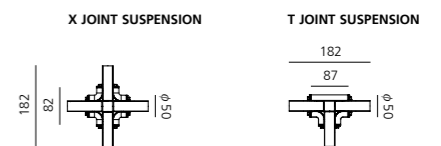

Alphabet of light Suspension

システム構成

LINEAR ELEMENTS

CURVED ELEMENTS

VERTICAL ELEMENTS

90° ANGLE

X & T JOINT

サスペンションワイヤー、ジョイントパーツ各種、LED 電源とフランジュユニットは別売になります。