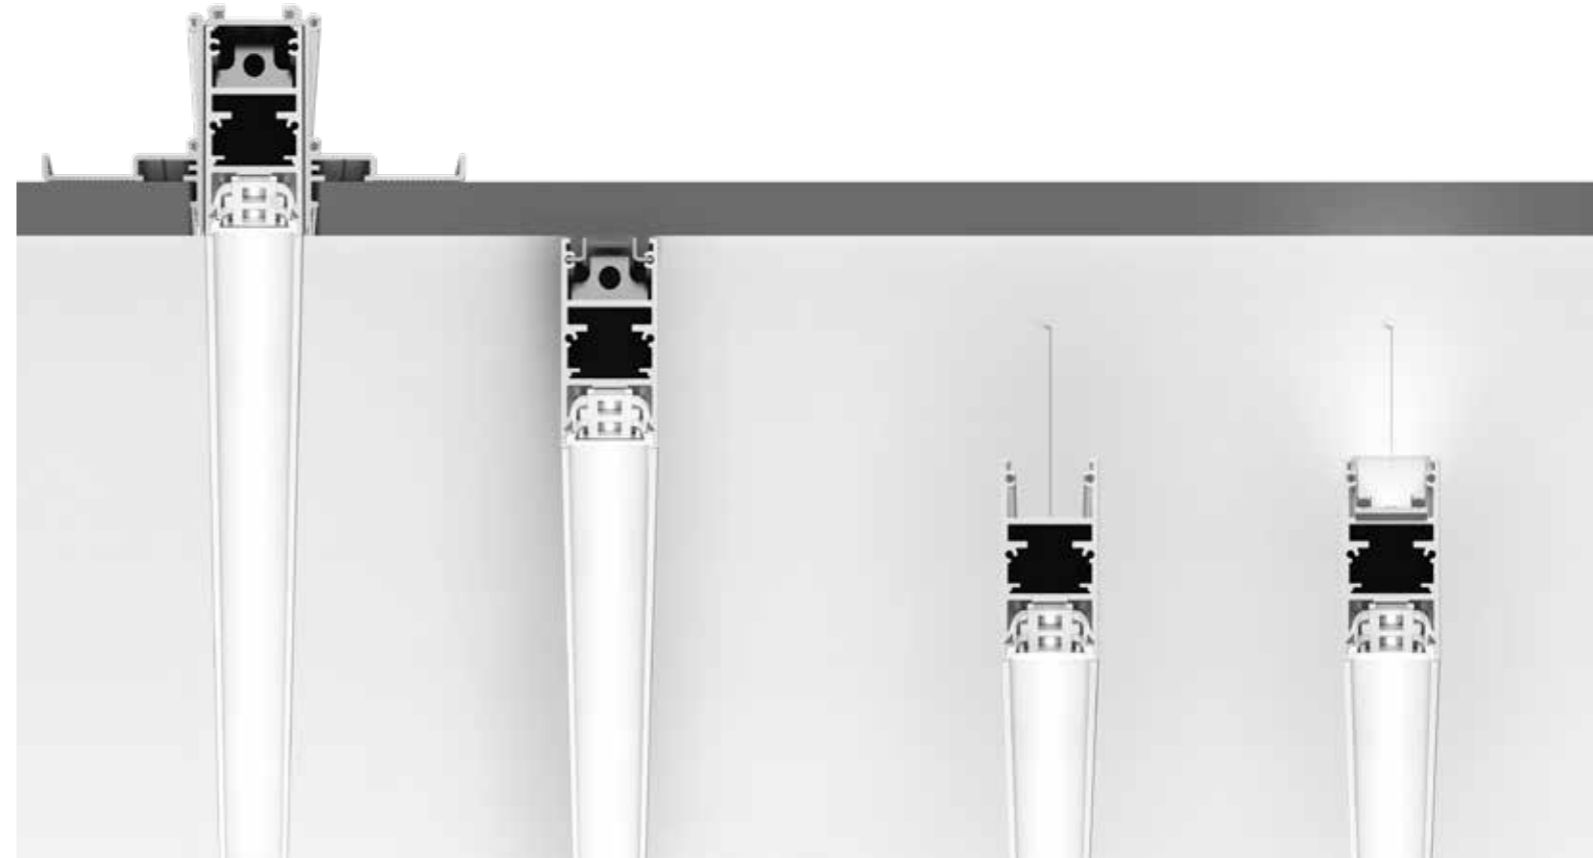

A.24 Space Fitting

RECESSED
TRIMLESS

CEILING

SUSPENSION

SUSPENSION WITH
INDIRECT EMISSION