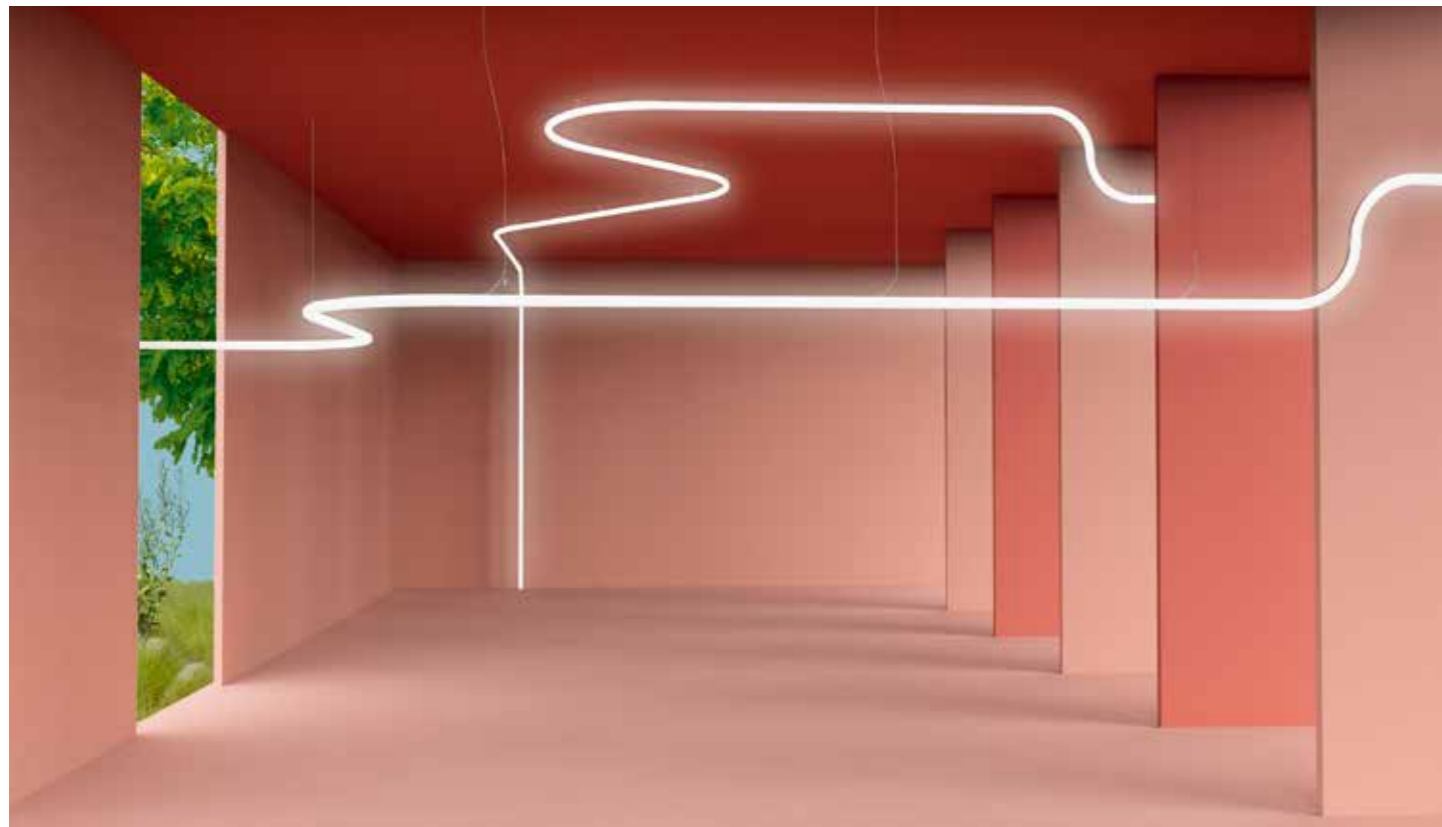

Alphabet of light

designer: **BIG** - Bjarke Ingels Group

BIG は建築家やデザイナー、思想家でもあるグループです。コペンハーゲンとニューヨーク市にオフィス構えて建築、都市計画、研究・開発を行っています。BIG と Artemide のコラボレーションは、照明の革新をリードするアルテミデと彼らのビジョンに応じた光のアイデアを共有したいという願いから生まれました。「Alphabet of light は直線や曲線の文字を書くことを可能にする、光の直線と曲線の組み合わせをいくモジュール式システムとして設計しました。」