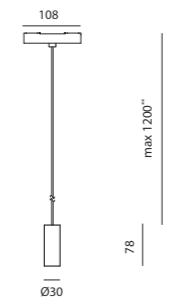

VECTOR 30 PENDANT
6.5W 12°329lm
7W 16°375lm
7W 30°292lm
2700K/3000K/4000K
Life L70 (6K) 36000h