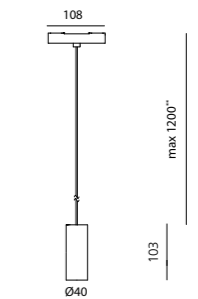

VECTOR 40 PENDANT
9W 14°541lm
9W 21°543-626lm
9W 28°491-566lm
2700K/3000K/4000K
Life L70 (9K) 50000h