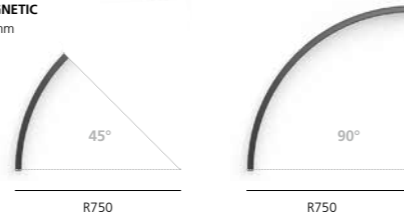

CIRCULAR MAGNETIC
Big Size ø1500 mm