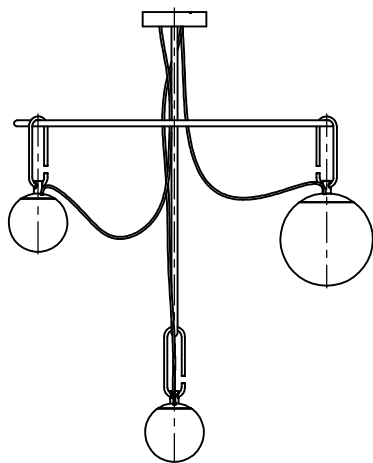

取付板詳細 S:1/5

*LEDの発光色、明るさには個体差があります、あらかじめご了承ください。

⚠ 安全上のご注意 (必ずお守りください。誤った取り扱いは落下・感電・火災の原因となります)

- ・この器具は非防水です。湿気が多い場所や屋外では使用しないでください。
- ・天井取付け専用器具です。傾斜天井には取付けしないでください。
- ・落下して危険が生じるおそれのある場所には設置しないでください。
- ・湿度及び周囲温度の高い場所では、長時間使用しないでください。

付属品

・取付ネジ: 3.8×38/4ヶ

15				7	ソケット	樹脂	1	E26 250V 3A	品番	1278010A
14				6	本体	真鍮	3		品名	nh S4 CIRCULAIRE
13				5	C環	真鍮	3		Design	Neri&Hu
12				4	吊りパイプ	鋼	1式	黒色塗装	適合光源	E26 電球形LEDランプ 2700K 7W×1 E17 電球形LEDランプ 2700K 4W×2
11				3	コード	塩化ビニル	3	黒色	タイプ	
10				2	フランジ	樹脂	1	黒色		
9	ソケット	樹脂	2	E17 250V	1	取付板	鋼	1		
8	グローブ	ガラス/樹脂	3	乳白色	部番	品名	材質	数量	摘要	
					201030	単位: mm	第三角法	質量	5.6 kg	