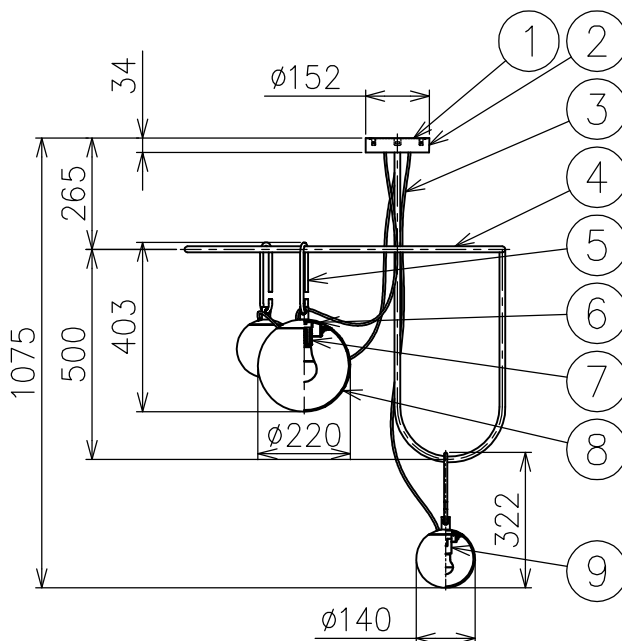

取付板詳細 S:1/5

*LEDの発光色、明るさには個体差があります、あらかじめご了承ください。

⚠ 安全上のご注意 (必ずお守りください。誤った取り扱いは落下・感電・火災の原因となります)

- ・この器具は非防水です。湿気が多い場所や屋外では使用しないでください。
- ・天井取付け専用器具です。傾斜天井には取付けしないでください。
- ・落下して危険が生じるおそれのある場所には設置しないでください。
- ・湿度及び周囲温度の高い場所では、長時間使用しないでください。

付属品

・取付ネジ: 3.8×38/4ヶ

15				7	ソケット	樹脂	1	E26 250V 3A	品番	1278010A
14				6	本体	真鍮	3		品名	nh S4 CIRCULAIRE
13				5	C環	真鍮	3		Design	Neri&Hu
12				4	吊りパイプ	鋼	1式	黒色塗装	適合光源	E26 電球形LEDランプ 2700K 7W×1 E17 電球形LEDランプ 2700K 4W×2
11				3	コード	塩化ビニル	3	黒色	タイプ	
10				2	フランジ	樹脂	1	黒色		
9	ソケット	樹脂	2	E17 250V	1	取付板	鋼	1		
8	グローブ	ガラス/樹脂	3	乳白色	部番	品名	材質	数量	摘要	
					201030	単位: mm	第三角法	質量	5.6 kg	