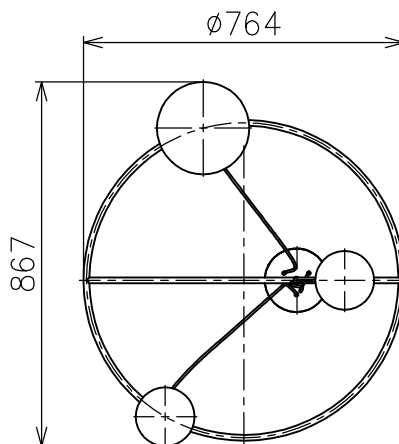

取付板詳細 S:1/5

*LEDの発光色、明るさには個体差があります、あらかじめご了承ください。

⚠ 安全上のご注意 (必ずお守りください。誤った取り扱いは落下・感電・火災の原因となります)

- ・この器具は非防水です。湿気が多い場所や屋外では使用しないでください。
- ・天井取付け専用器具です。傾斜天井には取付けしないでください。
- ・落下して危険が生じるおそれのある場所には設置しないでください。
- ・湿度及び周囲温度の高い場所では、長時間使用しないでください。

付属品

・取付ネジ: 3.8×38/4ヶ

15				7	ソケット	樹脂	1	E26 250V 3A	品番	1278010A
14				6	本体	真鍮	3		品名	nh S4 CIRCULAIRE
13				5	C環	真鍮	3		Design	Neri&Hu
12				4	吊りパイプ	鋼	1式	黒色塗装	適合光源	E26 電球形LEDランプ 2700K 7W×1 E17 電球形LEDランプ 2700K 4W×2
11				3	コード	塩化ビニル	3	黒色	タイプ	
10				2	フランジ	樹脂	1	黒色		
9	ソケット	樹脂	2	E17 250V	1	取付板	鋼	1		
8	グローブ	ガラス/樹脂	3	乳白色	部番	品名	材質	数量	摘要	
					201030	単位: mm	第三角法	質量	5.6 kg	