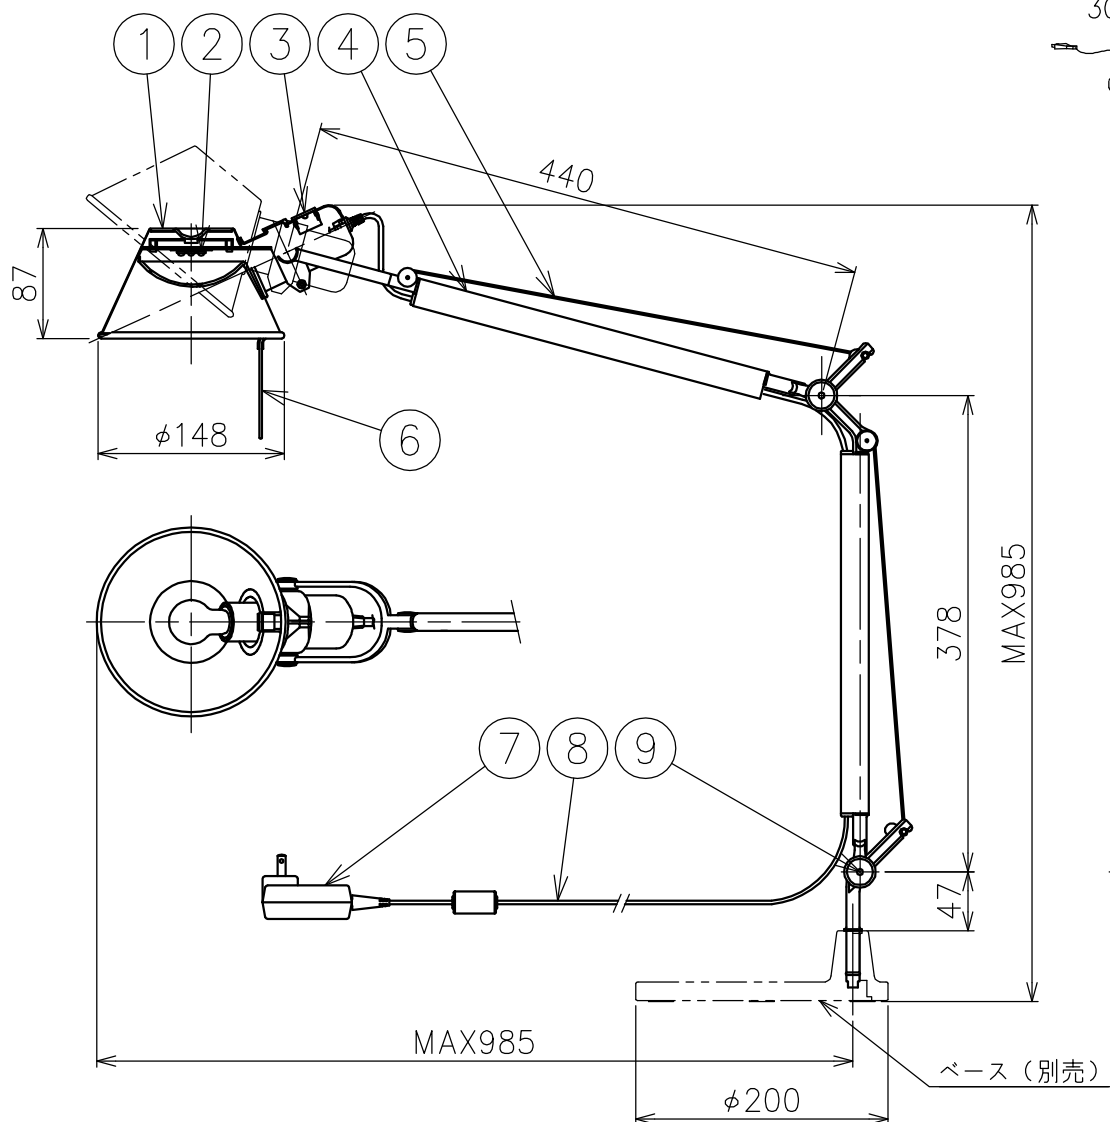

*LEDの発光色、明るさには個体差があります、あらかじめご了承ください。

△安全上のご注意 (必ずお守りください。誤った取り扱いには落下・感電・火災の原因となります)

- ・この器具は非防水です。湿気が多い場所や屋外では使用しないでください。
- ・別売のベースまたはクランプとセットでご使用ください。
- ・単体でのご使用はできません。
- ・転倒・落下して危険が生じるおそれのある場所には設置しないでください。
- ・周囲温度の高い場所では、長時間使用しないでください。
- ・転倒した状態で使用しないでください。
- ・被照射面とは0.3m以上離して使用してください。

取付オプション (別売)

- ・ A008600J (ベース)
- ・ A004100J (クランプ)

15				7	プラグ付電源装置	樹脂	1	黒色 100-240V	品番	A0056W00	
14				6	ワイヤー	ステンレス	2	φ1.2	品名	TOLOMEO MINI LED	
13				5	アーム	ステンレス	2	アルマイト仕上		Design	Michele De Lucchi, Giancarlo Fassina
12				4	把手	アルミ	1		適合光源		LED 2700K (交換不可) 10W×1
11				3	スイッチ	樹脂	1	黒色 調光付		タイプ	スタンド灯具 (ベース別売)
10				2	LED	磁器	1	10W相当			
9	調整ナット	アルミ	2	アルマイト仕上	1	セード	アルミ	1	アルマイト仕上		
8	コード	塩化ビニル	1	黒色 長さ2m	部番	品名	材質	数量	摘要		
					220209	単位:mm	第三角法	質量	1.6 kg	Artemide®	

*本品の規格および外観は改良のため予告なしに変更する事がありますので、あらかじめご了承ください。