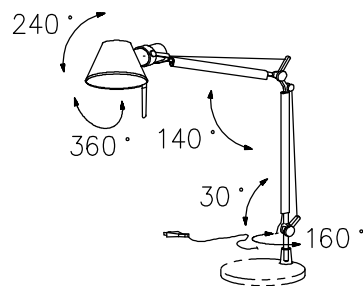

*LEDの発光色、明るさには個体差があります、あらかじめご了承ください。

△安全上のご注意 (必ずお守りください。誤った取り扱いには落下・感電・火災の原因となります)

- ・この器具は非防水です。湿気が多い場所や屋外では使用しないでください。
- ・別売のベースまたはクランプとセットでご使用ください。
- ・単体でのご使用はできません。
- ・転倒・落下して危険が生じるおそれのある場所には設置しないでください。
- ・周囲温度の高い場所では、長時間使用しないでください。
- ・転倒した状態で使用しないでください。
- ・被照射面とは0.3m以上離して使用してください。

取付オプション (別売)

- ・ A008600J (ベース)
- ・ A004100J (クランプ)

15				7	プラグ付電源装置	樹脂	1	黒色 100-240V	品番	A0056W00	
14				6	ワイヤー	ステンレス	2	φ1.2	品名	TOLOMEO MINI LED	
13				5	アーム	ステンレス	2	アルマイト仕上		Design	Michele De Lucchi, Giancarlo Fassina
12				4	把手	アルミ	1		適合光源		LED 2700K (交換不可) 10W×1
11				3	スイッチ	樹脂	1	黒色 調光付		タイプ	スタンド灯具 (ベース別売)
10				2	LED	磁器	1	10W相当			
9	調整ナット	アルミ	2	アルマイト仕上	1	セード	アルミ	1	アルマイト仕上		
8	コード	塩化ビニル	1	黒色 長さ2m	部番	品名	材質	数量	摘要		
					220209	単位:mm	第三角法	質量	1.6 kg	Artemide®	

*本品の規格および外観は改良のため予告なしに変更する事がありますので、あらかじめご了承ください。