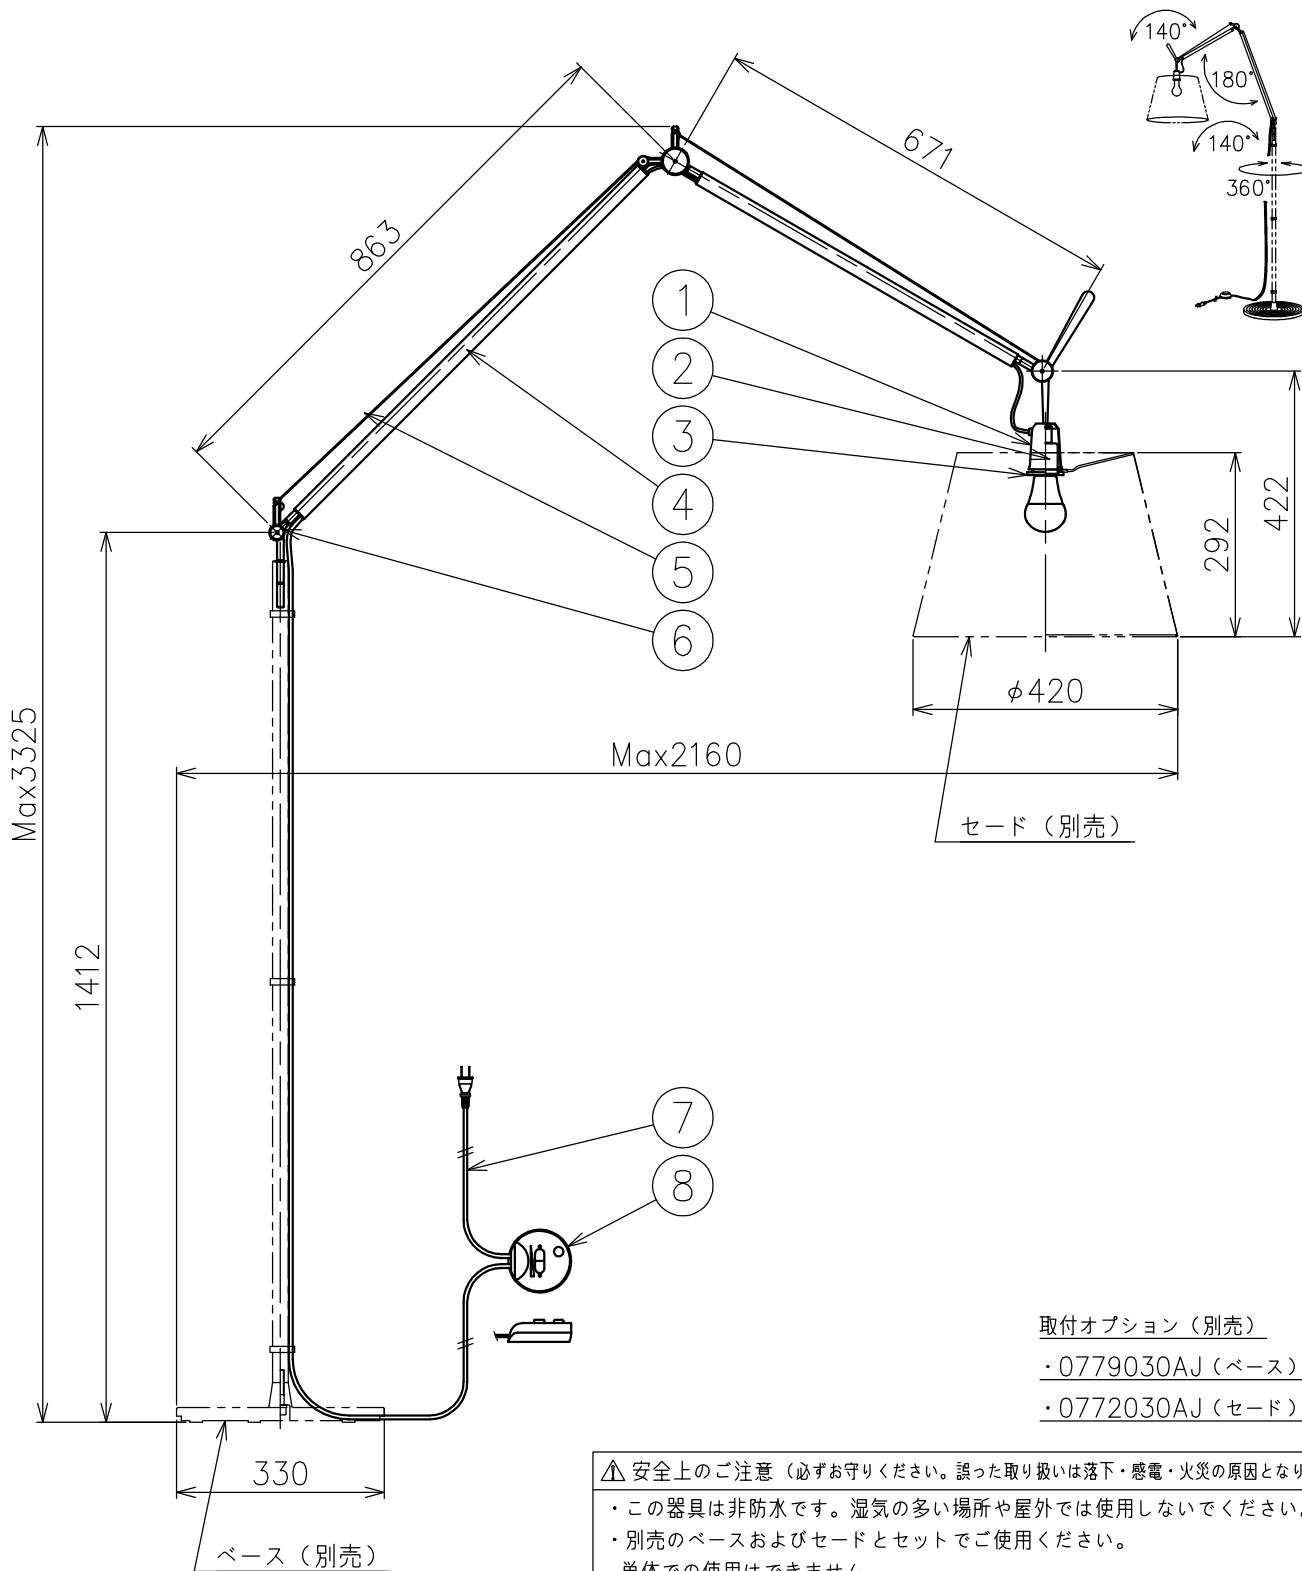

取付オプション (別売)

- ・0779010AJ (ベース)
- ・0780030AJ (セード・パーチメント)
- ・0781030AJ (セード・グレーサテン)

△ 安全上のご注意 (必ずお守りください。誤った取り扱いは落下・感電・火災の原因となります)

- ・この器具は非防水です。湿気が多い場所や屋外では使用しないでください。
- ・別売のベースおよびセードとセットでご使用ください。単体での使用はできません。
- ・転倒・落下して危険が生じるおそれのある場所には設置しないでください。
- ・周囲温度の高い場所では、長時間使用しないでください。
- ・転倒した状態で使用しないでください。

15				7	プラグ付コード	塩化ビニル	1	黒色 長さ3.8m	品番	0778018AJ
14				6	締付リング	アルミ	1	アルマイト仕上	品名	TOLOMEO MEGA TERRA
13				5	ワイヤー	ステンレス	2	φ1.2		
12				4	アーム	アルミ	2	シルバー色アルマイト仕上	Design	Michele De Lucchi, Giancarlo Fassina
11				3	調整ナット	アルミ	1	アルマイト仕上	適合	E26 電球形LEDランプ 3000K
10				2	ソケット	樹脂	1	E26 250V 3A	光源	17W×1
9				1	灯体	アルミ	1	シルバー色アルマイト仕上	タイプ	フロアスタンド灯具 (ベース、セード別売)
8	フットスイッチ	樹脂	1	黒色	部番	品名	材質	数量	摘要	
					220601	単位:mm	第三角法	質量	1.3 kg	

取付オプション (別売)
 ・0779030AJ (ベース)
 ・0772030AJ (セード)

△ 安全上のご注意 (必ずお守りください。誤った取り扱いは落下・感電・火災の原因となります)

- ・この器具は非防水です。湿気が多い場所や屋外では使用しないでください。
- ・別売のベースおよびセードとセットでご使用ください。単体での使用はできません。
- ・転倒・落下して危険が生じるおそれのある場所には設置しないでください。
- ・周囲温度の高い場所では、長時間使用しないでください。
- ・転倒した状態で使用しないでください。

15				7	プラグ付コード	塩化ビニル	1	黒色 長さ3.8m	品番	0778030AJ
14				6	締付リング	アルミ	1	アルマイト仕上	品名	TOLOMEO MEGA TERRA
13				5	ワイヤー	ステンレス	2	φ1.2		
12				4	アーム	アルミ	2	黒色塗装仕上	Design	Michele De Lucchi, Giancarlo Fassina
11				3	調整ナット	アルミ	1	アルマイト仕上	適合光源	E26 電球形LEDランプ 3000K 17W×1
10				2	ソケット	樹脂	1	E26 250V 3A		
9				1	灯体	アルミ	1	黒色塗装仕上	タイプ	フロアスタンド灯具 (ベース、セード別売)
8	フットスイッチ	樹脂	1	黒色	部番	品名	材質	数量	摘要	
					220601	単位:mm	第三角法	質量	1.3 kg	