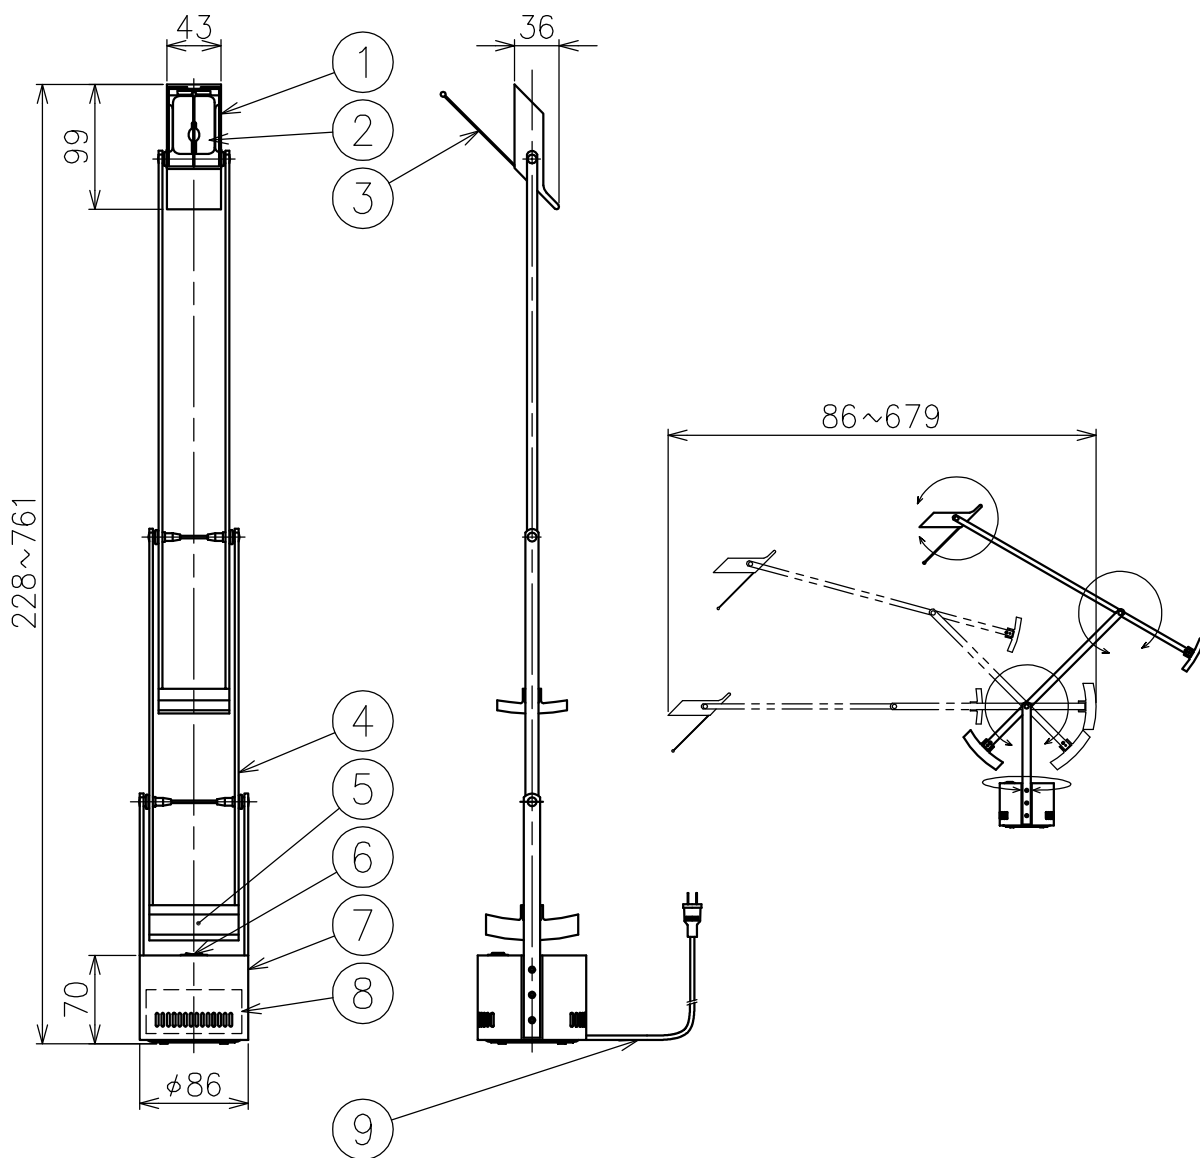

▲ 安全上のご注意 (必ずお守りください。誤った取り扱いには落下・感電・火災の原因となります)

- ・この器具は非防水です。湿気が多い場所や屋外では使用しないでください。
- ・転倒・落下して危険が生じるおそれのある場所には設置しないでください。
- ・周囲温度の高い場所では、長時間使用しないでください。
- ・転倒した状態で使用しないでください。

15					7	本体	樹脂	1	黒	品番	A008108J
14					6	スイッチ	樹脂	1	三段切替	品名	TIZIO MICRO
13					5	ウェイト	鋼	2	黒		Design
12					4	アーム	アルミ	1組	黒	適合光源	G4 ローボルトハロゲンランプ 12V 20W×1
11					3	スペーサーバー	真鍮	1	黒		タイプ
10	プラグ付コード	塩化ビニル	1	黒 長さ1.8m	2	反射板	アルミ	1	梨地アルマイト仕上		
9	ベース	樹脂	1	黒	1	灯体	樹脂	1	黒		
8	トランス	-	1	100-12V	部番	品名	材質	数量	摘 要		
						170823	単位:mm	第三角法	質量	1.8 kg	

▲ 安全上のご注意 (必ずお守りください。誤った取り扱いには落下・感電・火災の原因となります)

- ・この器具は非防水です。湿気が多い場所や屋外では使用しないでください。
- ・転倒・落下して危険が生じるおそれのある場所には設置しないでください。
- ・周囲温度の高い場所では、長時間使用しないでください。
- ・転倒した状態で使用しないでください。

15				7	本体	樹脂	1	シルバー色	品番	A008128
14				6	スイッチ	樹脂	1	三段切替	品名	TIZIO MICRO
13				5	ウェイト	鋼	2	シルバー色		
12				4	アーム	アルミ	1組	シルバー色	Design	Richard Sapper
11				3	スペーサーバー	真鍮	1	シルバー色	適合光源	G4 ローボルトハロゲンランプ 12V 20W×1
10				2	反射板	アルミ	1	梨地アルマイト仕上		
9	プラグ付コード	塩化ビニル	1	黒 長さ1.8m	1	灯体	樹脂	1	シルバー色	タイプ
8	トランス	-	1	100-12V	部番	品名	材質	数量	摘要	
					170823	単位:mm	第三角法	質量	1.8 kg	

15				7	本体	樹脂	1	ミガキ仕上	品番	A008300
14				6	スイッチ	樹脂	1	三段切替	品名	TIZIO MICRO
13				5	ウェイト	鋼	2	ミガキ仕上		
12				4	アーム	アルミ	1組	ミガキ仕上	Design	Richard Sapper
11				3	スペーサーバー	真鍮	1	シルバー色	適合光源	G4 ローボルトハロゲンランプ 12V 20W×1
10				2	反射板	アルミ	1	梨地アルマイト仕上		
9	プラグ付コード	塩化ビニル	1	黒 長さ1.8m	1	灯体	樹脂	1	ミガキ仕上	タイプ
8	トランス	-	1	100-12V	部番	品名	材質	数量	摘要	
					170823	単位:mm	第三角法	質量	1.8 kg	