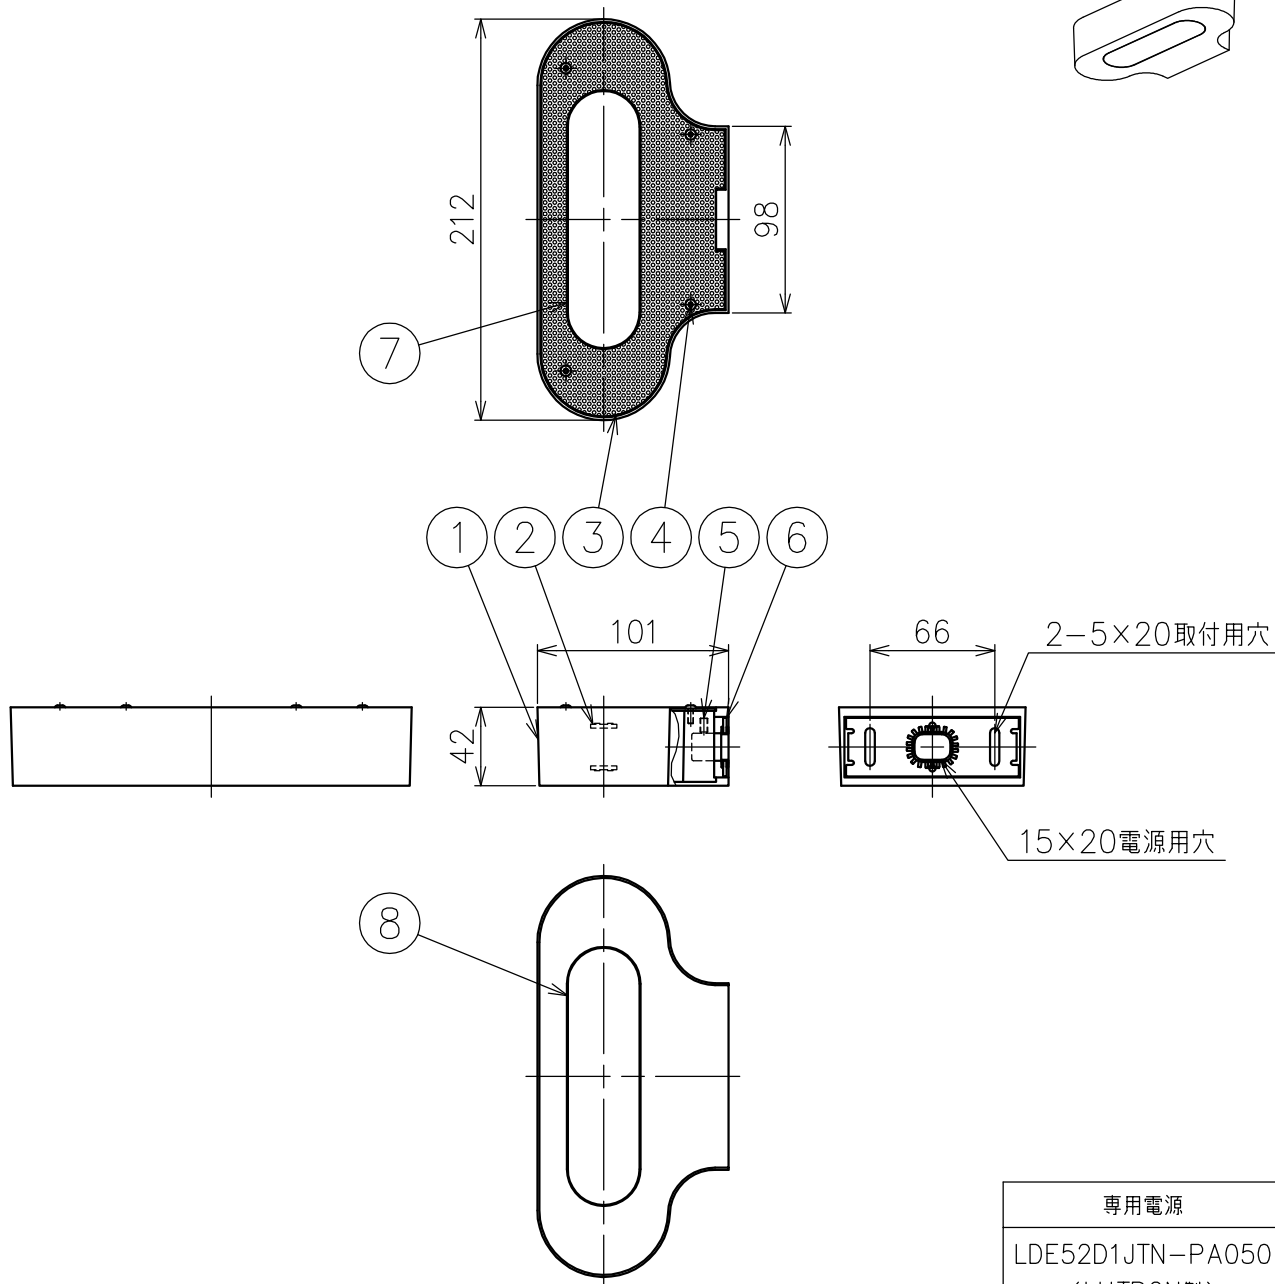

※LEDの発光色、明るさには個体差があります、あらかじめご了承ください。

⚠安全上のご注意(必ずお守りください。誤った取り扱いは落下・感電・火災の原因となります)

- ・この器具は非防水です。湿気が多い場所や屋外では使用しないでください。
- ・専用電源とセットでご使用ください。灯具単体でのご使用はできません。
- ・壁面取付け専用器具です。指定方向以外の取付けではご使用しないでください。
- ・落下して危険が生じるおそれのある場所には設置しないでください。
- ・湿度及び周囲温度の高い場所では、長時間使用しないでください。

付属品

- ・取付ネジ：3.8×38/2ヶ
- ・六角レンチ：2mm/1ヶ

15				7	カバー(上)	樹脂	1	クリア	品番	0615030A	
14				6	取付板	鋼	1	亜鉛メッキ	品名	TALO LED	
13				5	セットネジ	鋼	2	M4			
12				4	プレート固定ネジ	鋼	4	M3	Design	Neil Poulton	
11				3	プレート	鋼	1	70-μmメッキバフ板	適合光源	LED (交換不可) 3000K (電球色タイプ) 24W × 1	
10				2	LED	-	2	24W相当			
9				1	本体	アルミ	1	クロームメッキ	タイプ	壁取付専用(取付方向指定) 電源別置	
8	カバー(下)	樹脂	1	乳白色	部番	品名	材質	数量	摘要		
					180420	単位:mm	第三角法	質量	0.7 kg	Artemide®	

※本品の規格および外観は改良のため予告なしに変更する事がありますので、あらかじめご了承ください。