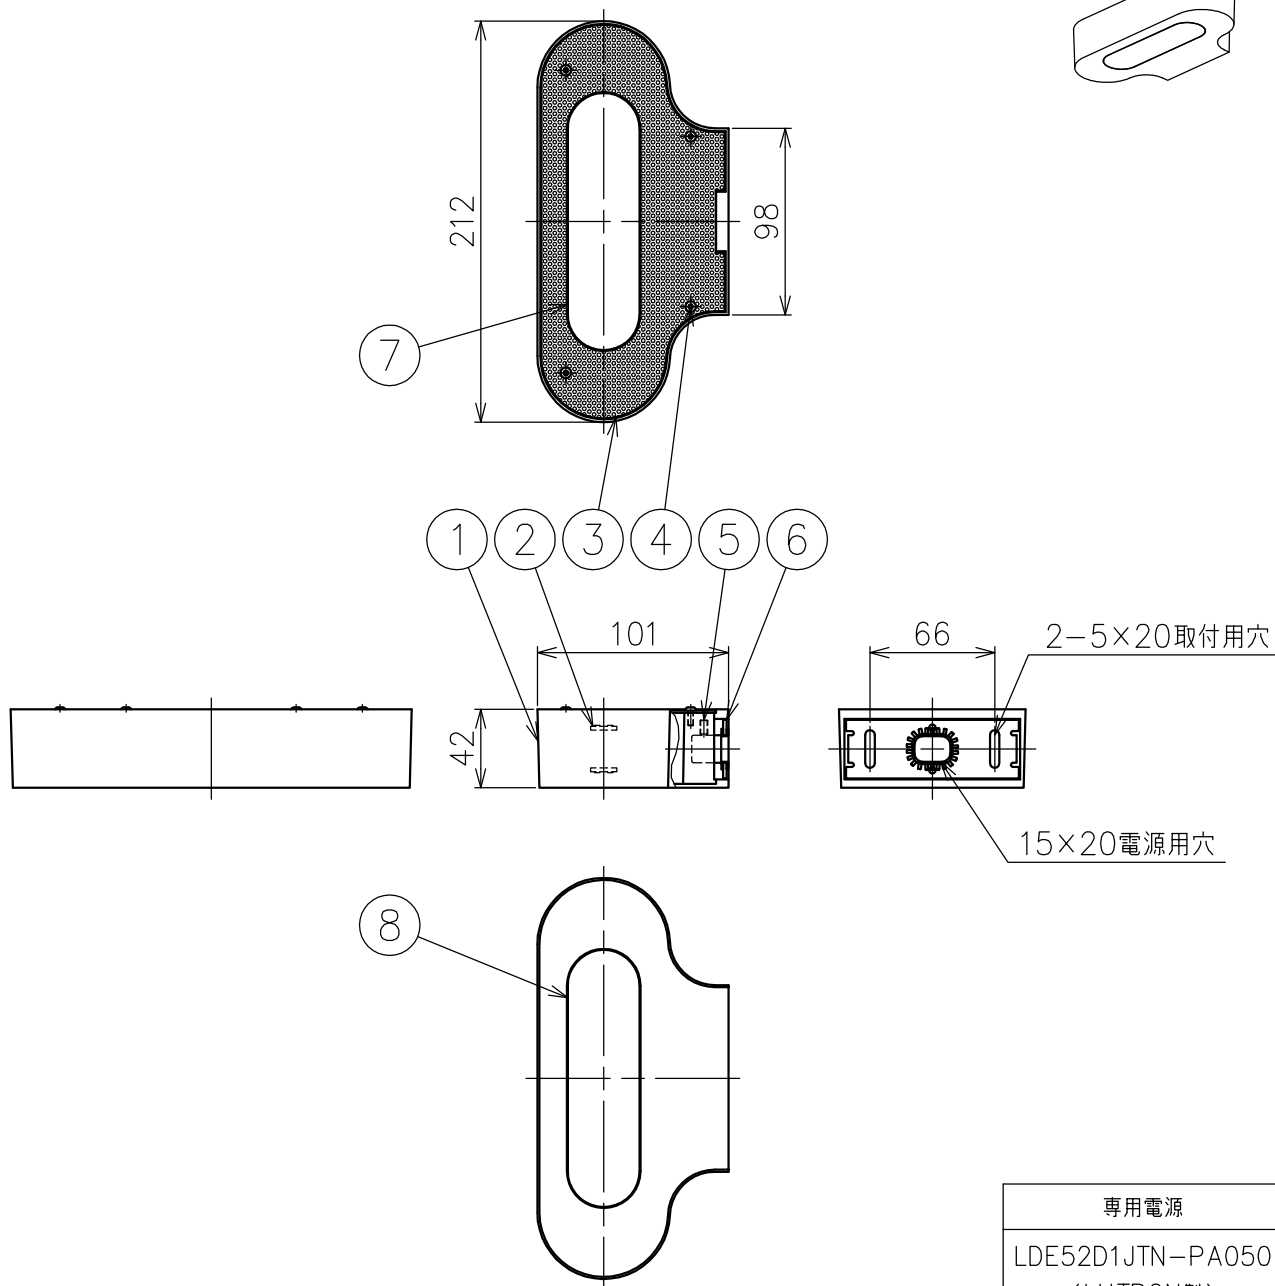

専用電源
LDE52D1JTN-PA050
(LUTRON製)

※LEDの発光色、明るさには個体差があります、あらかじめご了承ください。

⚠安全上のご注意(必ずお守りください。誤った取り扱いは落下・感電・火災の原因となります)

- ・この器具は非防水です。湿気が多い場所や屋外では使用しないでください。
- ・専用電源とセットでご使用ください。灯具単体でのご使用はできません。
- ・壁面取付け専用器具です。指定方向以外の取付けではご使用しないでください。
- ・落下して危険が生じるおそれのある場所には設置しないでください。
- ・湿度及び周囲温度の高い場所では、長時間使用しないでください。

付属品

- ・取付ネジ：3.8×38/2ヶ
- ・六角レンチ：2mm/1ヶ

15				7	カバー(上)	樹脂	1	クリア	品番	0615020A	
14				6	取付板	鋼	1	亜鉛メッキ	品名	TALO LED	
13				5	セットネジ	鋼	2	M4			
12				4	プレート固定ネジ	鋼	4	M3	Design	Neil Poulton	
11				3	プレート	鋼	1	シルバー色メッキ	適合光源	LED (交換不可) 3000K (電球色タイプ) 24W × 1	
10				2	LED	-	2	24W相当			
9				1	本体	アルミ	1	シルバー色塗装	タイプ	壁取付専用(取付方向指定) 電源別置	
8	カバー(下)	樹脂	1	乳白色	部番	品名	材質	数量	摘要		
					181217	単位:mm	第三角法	質量	0.7 kg	Artemide®	

※本品の規格および外観は改良のため予告なしに変更する事がありますので、あらかじめご了承ください。