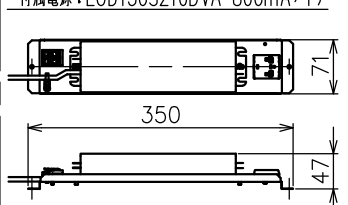

付属品

・取付ネジ：3.8×38/6ヶ

※LEDの発光色、明るさには個体差があります、あらかじめご了承ください。

△安全上のご注意 (必ずお守りください。誤った取り扱いには落下・感電・火災の原因となります)

- ・この器具は非防水です。湿気が多い場所や屋外では使用しないでください。
- ・専用電源とセットでご使用ください。灯具単体での使用はできません。
- ・天井取付け専用器具です。傾斜天井には取付けないでください。
- ・落下して危険が生じるおそれのある場所には設置しないでください。
- ・湿度及び周囲温度の高い場所では、長時間使用しないでください。

15					7	ワイヤー	ステンレス	3	φ1.2	品番	上記	
14					6	ワイヤー調節具	真鍮	3	クロームメッキ	品名	A.24 circular stand alone suspension 1500 sharping emission	
13					5	LED	---	1組	Ra90			
12					4	灯体	アルミ	1	色種欄参照	Design	Carlotta de Bevilacqua	
11					3	コード	塩化ビニル	1	白色または黒色	適合光源	高輝度LED (交換不可) 2700/3000/4000K 74W×1	
10					2	フランジ	樹脂	1	色種欄参照			
9					1	取付板	鋼	1		タイプ	電源別置 調光可 (PWM)	
8					部番	品名	材質	数量	摘要	Artemide®		
						220420	単位:mm	第三角法	質量			8.0 kg

※本品の規格および外観は改良のため予告なしに変更する事がありますので、あらかじめご了承ください。